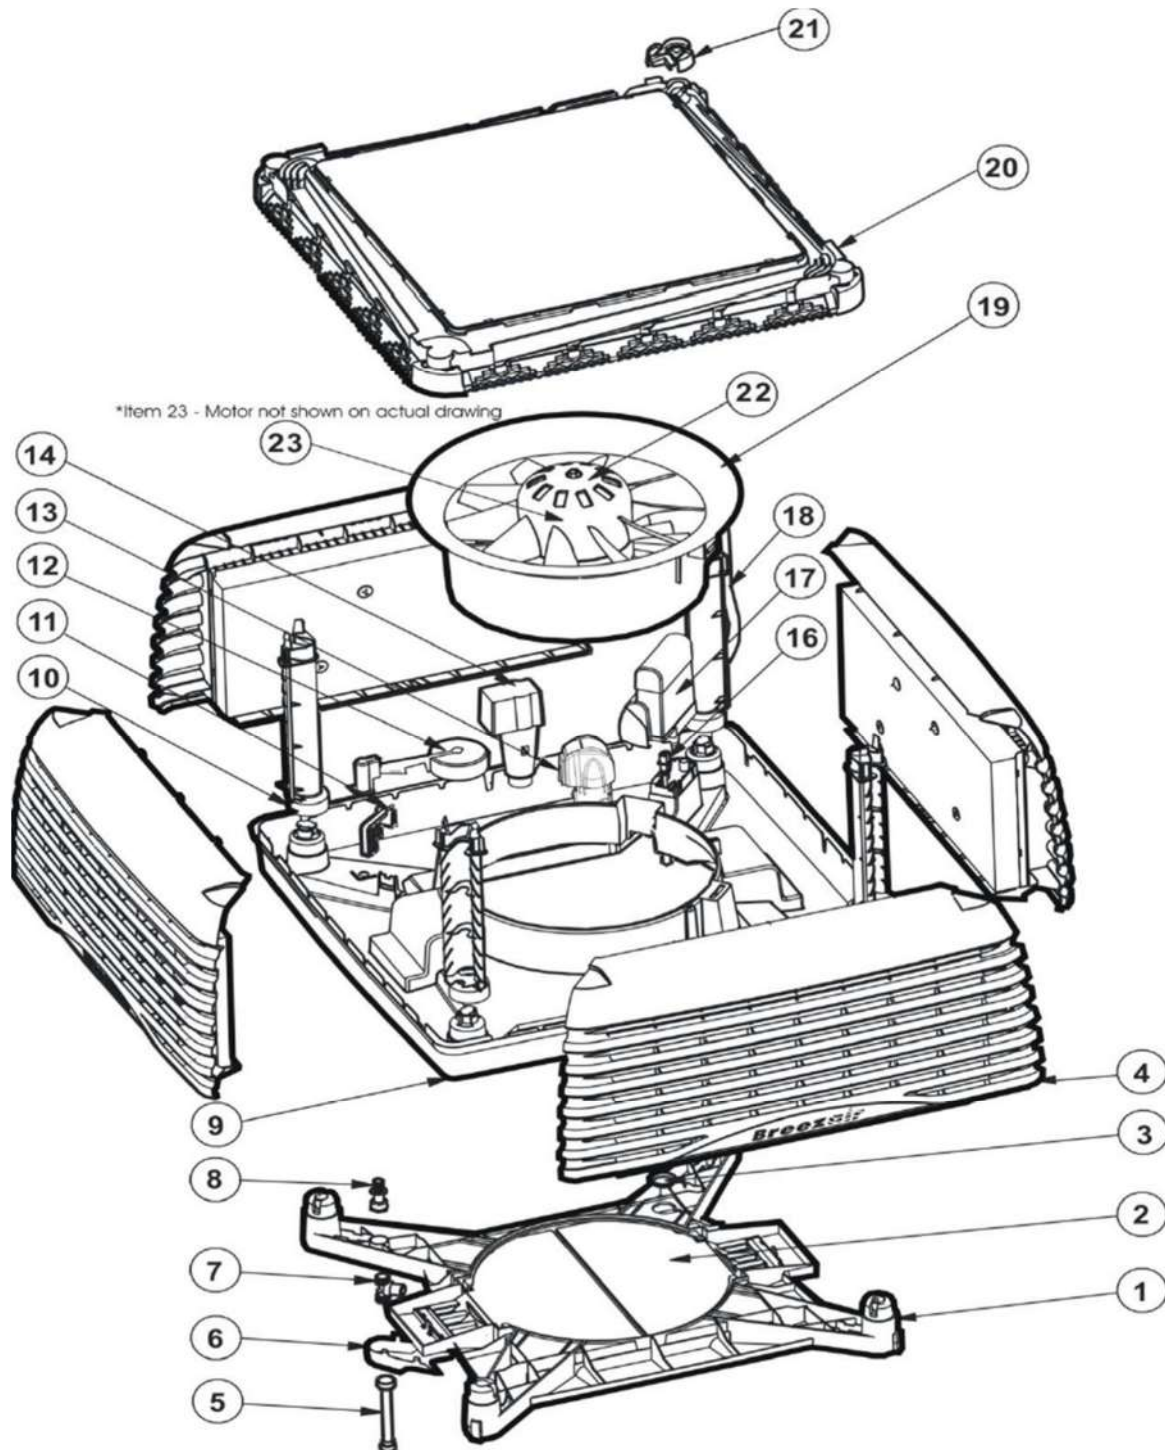

Pièces détachées rafraîchisseurs adiabatiques Exeltec, Coolair et Breezair

Modèles avec ventilateurs hélicoïdes : TBA550, CPL1100, REXHL1100, CPQ1100, REXHQ1100

Vue éclatée :

Repère vue éclatée	Code pièce	Description	Modèles TBA550 CPL1100 REXHL1100	Modèles CPQ1100 REXHQ1100	Photo pièce
4	SP144- 560519	Carter latéral (gris) marquage Coolair	✓	✓	/
/	SP144-P4MH	Pack de 4 médias + 16 rondelles + 16 vis	✓	✓	
20	SP144-560014	Carter supérieur (gris)	✓	✓	/
9	SP144-560052	Bac / carter inférieur (gris)	✓	✓	/
10	SP144-560236	Poteau d'angle	✓	✓	/
1	SP144-111650	Ensemble de transition et volets d'étanchéité	✓	✓	
3	SP144-560359	Pièce de transition	✓	✓	
2	SP144-931524	Volet d'étanchéité (2 par appareil)	✓	✓	
13	SP144-095806	Pompe Tornado	✓	✓	
18	SP144-814841	Tuyau de pompe Ø19mm (au mètre)	✓	✓	
21	SP144-560205	Bouchon de distributeur	✓	✓	

Repère vue éclatée	Code pièce	Description	Modèles TBA550 CPL1100 REXHL1100	Modèles CPQ1100 REXHQ1100	Photo pièce
/	SP144-536019	Flotteur en mousse (seul)	✓	✓	
12	SP144-901114	Ensemble vanne flotteur	✓	✓	
/	SP144-861586	Adaptateur 3/4" – 1/2"	✓	✓	
8	SP144-539812	Extension tube alimentation en eau	✓	✓	
/	SP144-815978	Rondelle tube d'extension	✓	✓	
11	SP144-833811	Sonde de salinité	✓	✓	
7	SP144-834320	Vanne solénoïde d'alimentation en eau	✓	✓	
6	SP144-552019	Couvre électrovanne	✓	✓	
/	SP144-832760	Câble d'électrovanne	✓	✓	
5	SP144-850764	Flexible hydraulique	✓	✓	
14	SP144-105345	Ensemble vanne de vidange	✓	✓	