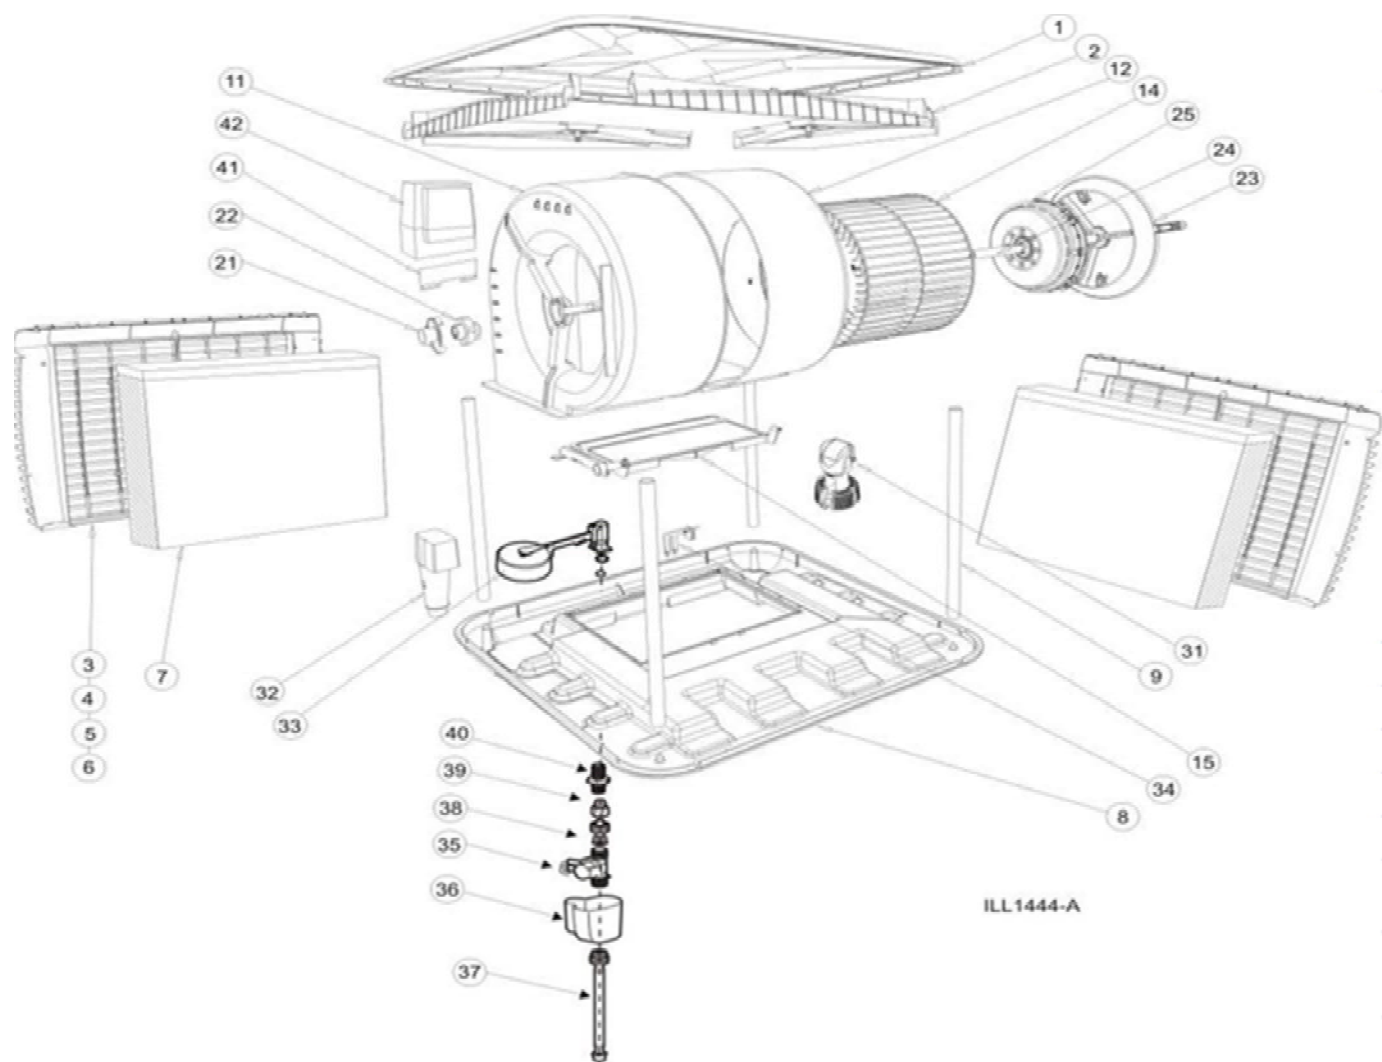

Vue éclatée :